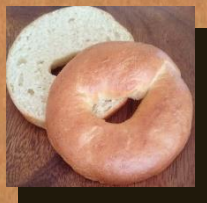

musubi koubou - Menu -

岩見沢 SORAKA ソラカ

プレーン